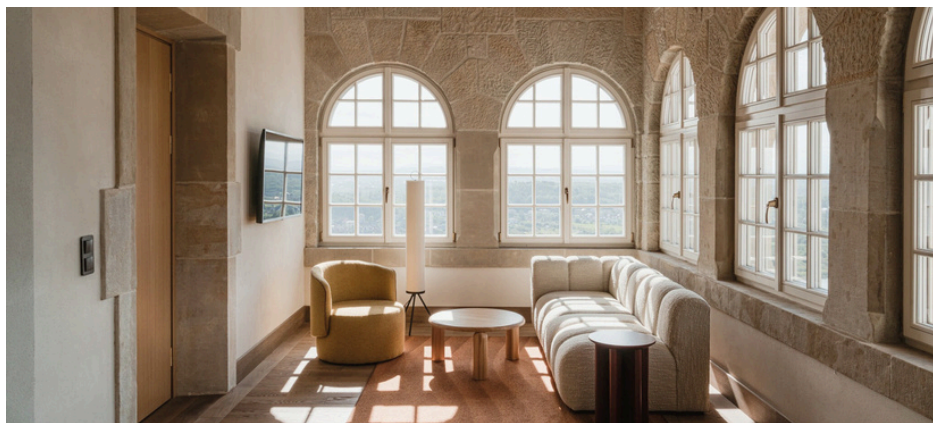

Zapraszamy do zapoznania się z naszą ofertą.

FOREST
HOTEL

NOWY
SPICHLERZ
RESTAURACJA

ZINAR
CASTLE

KRAKÓW

ZINAR
CASTLE
KRAKÓW

Zinar Castle to hotel, w którym ponadczasowy design harmonijnie współgra z naturą i historią miejsca. W hotelu mieszczą się: 34 pokoje w pięciogwiazdkowym standardzie, spa z gabinetami masażu (otwarcie Q2 2025), dwupoziomowa Restauracja ZIYAD oraz sala balowa mieszcząca 200 osób. Idealnym dopełnieniem stanowią tarasy z niepowtarzalnym widokiem na panoramę Krakowa, Tatry oraz Wisłę. Kompleks obiektów na Wzgórzu Zamkowym tworzy również drugi obiekt, czterogwiazdkowy Forest Hotel, który znajduje się zaledwie 150 m od Zinar Castle i zabytkowej Baszty. Posiada 90 przestronnych pokoi, dwupoziomową restaurację, kilka sal o różnej powierzchni, taras z widokiem na las oraz wewnętrzny dziedziniec. Połączenie tych dwóch obiektów hotelowych stanowi idealną bazę noclegową dla większych przyjęć weselnych.