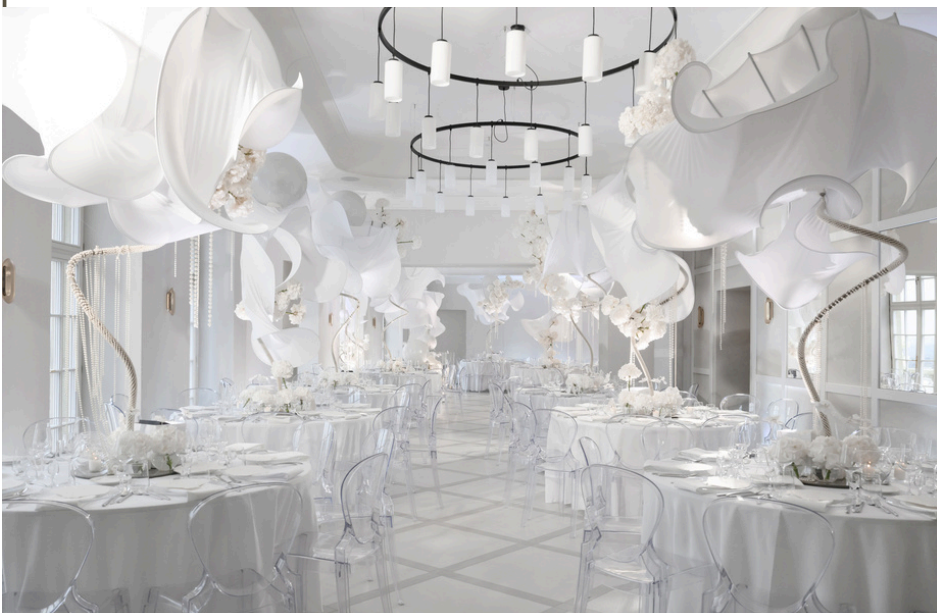

Zapraszamy do zapoznania się z naszą ofertą.

FOREST
HOTEL

NOWY
SPICHLERZ
RESTAURACJA

ZINAR
CASTLE

KRAKÓW

ZINAR
CASTLE
KRAKÓW

Zinar Castle to hotel, w którym ponadczasowy design harmonijnie współgra z naturą i historią miejsca. W hotelu mieszczą się: 34 pokoje w pięciogwiazdkowym standardzie, spa z gabinetami masażu (otwarcie Q2 2025), dwupoziomowa Restauracja ZIYAD oraz sala balowa mieszcząca 200 osób. Idealnym dopełnieniem stanowią tarasy z niepowtarzalnym widokiem na panoramę Krakowa, Tatry oraz Wisłę. Kompleks obiektów na Wzgórzu Zamkowym tworzy również drugi obiekt, czterogwiazdkowy Forest Hotel, który znajduje się zaledwie 150 m od Zinar Castle i zabytkowej Baszty. Posiada 90 przestronnych pokoi, dwupoziomową restaurację, kilka sal o różnej powierzchni, taras z widokiem na las oraz wewnętrzny dziedziniec. Połączenie tych dwóch obiektów hotelowych stanowi idealną bazę noclegową dla większych przyjęć weselnych.